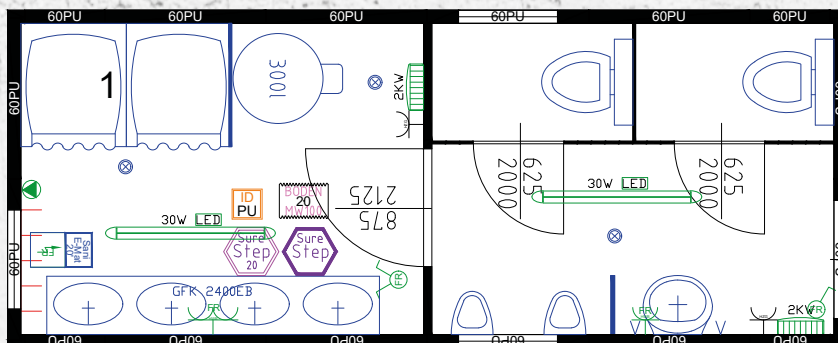

Szerokość: 2 435 mm

Wysokość: 2 591 mm

Wymiary wewnętrzne

Długość: 5 860 mm

Szerokość: 2 240 mm

Wysokość: 2 340 mm

Wyposażenie podstawowe:

Instalacja elektryczna

Wymiary wewnętrzne:

Długość: 5 860 mm
Szerokość: 2 240 mm
Wysokość: 2 340 mm

Wyposażenie podstawowe:

Instalacja elektryczna
Przyłącze 400V/32A
Oświetlenie LED
Ogrzewanie elektryczne
Dwa okna PVC
Drzwi

Wyposażenie sanitarne:

Wymiary zewnętrzne:

Długość: 6 058 mm
Szerokość: 2 438 mm
Wysokość: 2 591 mm

Wymiary wewnętrzne:

Długość: 5 898 mm
Szerokość: 2 344 mm
Wysokość: 2 376 mm

WSZYSTKO W JEDNYM MIEJSCU!

Cokolwiek potrzebujecie Państwo do swojego projektu – my to mamy!