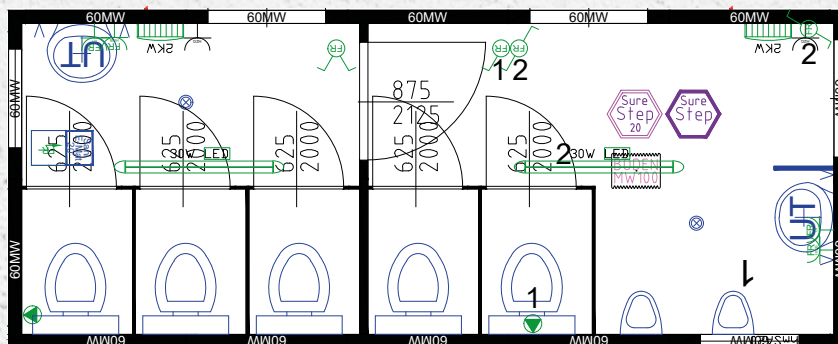

Szerokość: 2 435 mm

Wysokość: 2 591 mm

Wymiary wewnętrzne

Długość: 5 860 mm

Szerokość: 2 240 mm

Wysokość: 2 340 mm

Wyposażenie podstawowe:

Instalacja elektryczna

Wymiary wewnętrzne:

Długość: 5 860 mm
Szerokość: 2 240 mm
Wysokość: 2 340 mm

Wyposażenie podstawowe:

Instalacja elektryczna
Przyłącze 400V/32A
Oświetlenie LED
Ogrzewanie elektryczne
Dwa okna PVC
Drzwi

Wyposażenie sanitarne:

Wymiary zewnętrzne:

Długość: 6 058 mm
Szerokość: 2 438 mm
Wysokość: 2 591 mm

Wymiary wewnętrzne:

Długość: 5 898 mm
Szerokość: 2 344 mm
Wysokość: 2 376 mm

WSZYSTKO W JEDNYM MIEJSCU!

Cokolwiek potrzebujecie Państwo do swojego projektu – my to mamy!